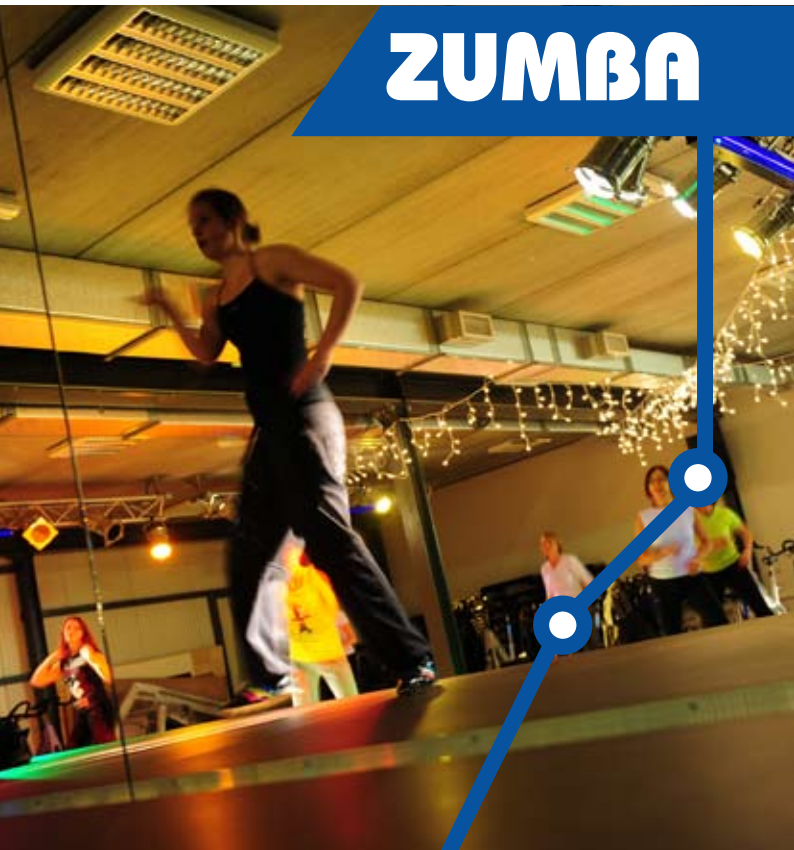

ZUMBA

Olympia NV

Kuringersteenweg 242 - 3500 Hasselt

T 011 25 30 31- F 011 25 66 70

olympia@oly.be